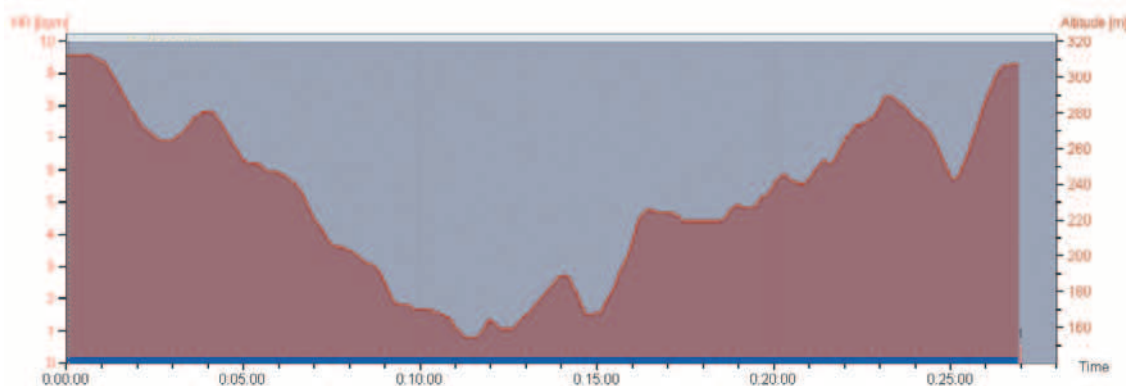

For tempo: Start på Jaren (v/Nettbuss).  
Fellesstart: Sanne skole (Søsterkirkene Granavollen), Gran.

www.sanner-hotell.no

**Premiering :**

Rekrutter .....100%premiering	For M/K- junior og senior må det	Premie til total-
M/K 10-12.....100% premiering	være min. 3 startende fra samme	vinner pr. klasse
M/K 13-sen.....KM-medaljer - kretsvis	krets for å kunne kåre kretsmester.	uansett krets.

**Løype/Profil**

**KM Lang løype 23 km**