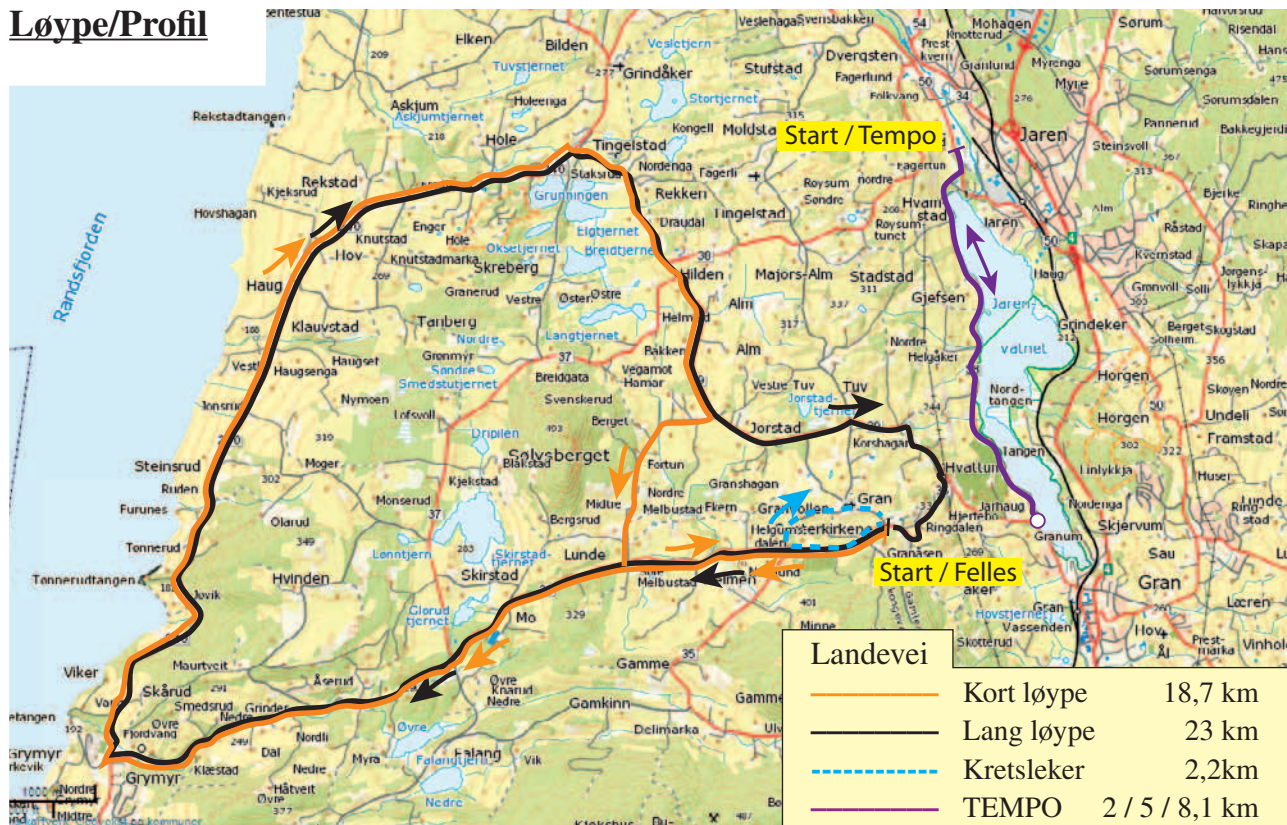

**Løype/Profil**

**KM Lang løype 23 km**